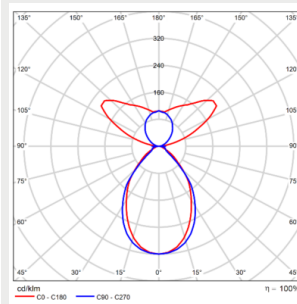

Noteringar:

- 1) två DALI adresser in alla kraftversion
- 2) SDCM ≤3
- 3)Upp- och nedljus justeras samtidigt inte separat

Ljusfördelning

Phi Vision soft 75° UP25-D75

Phi Vision soft 75° UP30-D70

Phi Vision soft 75° UP50-D50