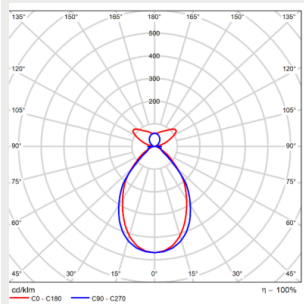

Noteringar:

- 1) två DALI adresser in alla kraftversion
- 2) SDCM ≤3
- 3)Upp- och nedljus justeras samtidigt inte separat

Ljusfördelning

Phi Vision soft 75° UP25-D75

Phi Vision soft 75° UP30-D70

Phi Vision soft 75° UP50-D50