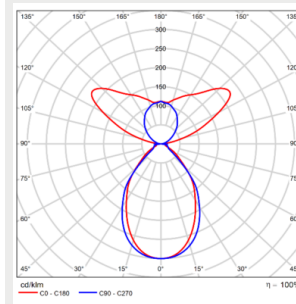

Phi Vision soft 75° UP55-D45