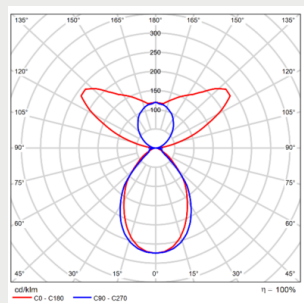

Phi Vision soft 75° UP60-D40