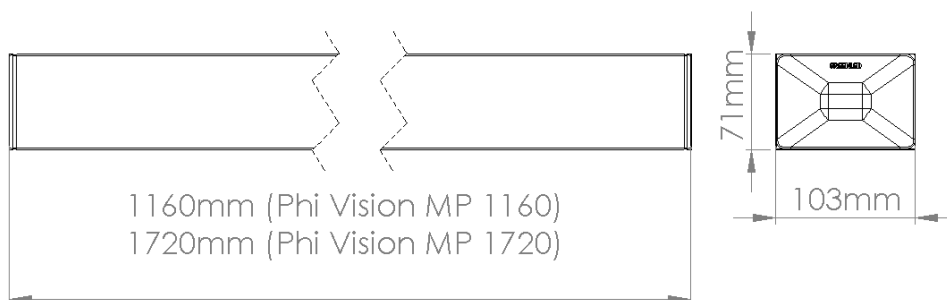

Dimensioner

MODELL	TYPKOD	LÄNGD (L)	HÖJD (H)	BREDD (W)	VIKT
Phi Vision 1160 UP55-D45	GLPV01DIRI03511	1160 mm	71 mm	103 mm	4,1 kg
Phi Vision 1160 UP25-D75	GLPV01DIRI04411	1160 mm	71 mm	103 mm	4,1 kg
Phi Vision 1720 UP50-D50	GLPV01DIRI05617	1720 mm	71 mm	103 mm	5,0 kg
Phi Vision 1720 UP30-D70	GLPV01DIRI07017	1720 mm	71 mm	103 mm	5,0 kg
Phi Vision 1720 UP60-D40	GLPV01DIRI06617	1720 mm	71 mm	103 mm	5,0 kg

Phi Vision soft 75° UP55-D45

Phi Vision soft 75° UP60-D40

Mått

Dimensioner

Fäste

Vajerupphängning 3m

Montering på T-list

Tilläggsutrustning

Skarvprofil L=0,5m , 1,0m ,
1,5m , 2,0m , 2,5m

9908873 Anslutningsstycke
hängande installation

Säkringsguide

	B10	B16	B20	C10	C16	C20
Phi Vision 1160 UP55-D45 35W	19	28	35	29	47	58
Phi Vision 1160 UP25-D75 44W	13	19	23	19	32	39
Phi Vision 1720 UP50-D50 56W, UP30-D70 70W, UP60-D40 66W	13	19	23	19	32	39