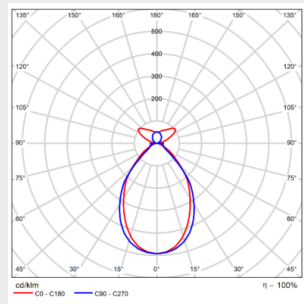

Ljusfördelning

Phi Vision soft 75° UP25-D75